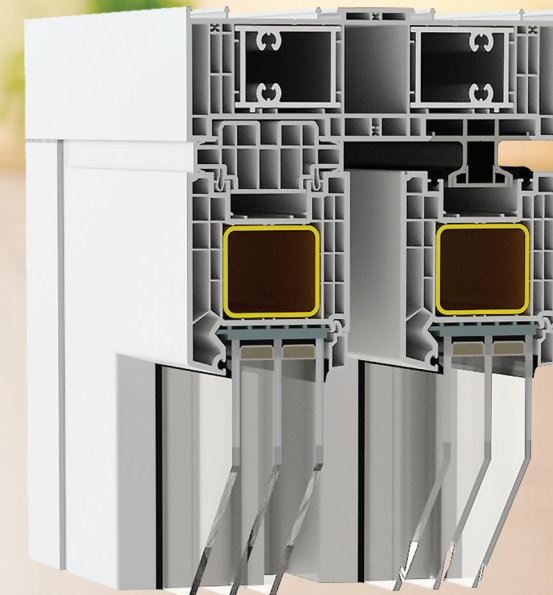

5 komór

profil skrzydła o szerokości 85 mm

Decco **HST**

NAJNIŻSZE SKRZYDŁO HST

- więcej światła
- architektura bez barier

decco[®]
E X T R U S I O N

www.decco.eu

DECCO HST 100 Standard

wysokie
skrzydło

możliwość stworzenia
większych konstrukcji

energooszczędne zestawy
szybowe o grubości do 54 mm

Wysokość skrzydła 100 mm
Maksymalny ciężar skrzydła 400 kg
Maksymalna wysokość konstrukcji 2,83 m
Wysokość szyny 5 lub 13 mm

DECCO HST 83 Panoramico

Wysokość skrzydła 83 mm
Maksymalny ciężar skrzydła 300 kg
Maksymalna wysokość konstrukcji 2,73 m
Wysokość szyny 5 mm

▼
najniższe skrzydło
na rynku

☀
więcej
światła

✍
wizualna lekkość
konstrukcji

🍃
energooszczędne zestawy
szybowe o grubości do 54 mm

ARCHITEKTURA BEZ BARIER

Profil dostępny w szerokiej palecie oklein kolorowych i drewnopodobnych

STANDARD

Coal Grey 5003

Golden Oak 08

Nut 05

Polish Pine 68