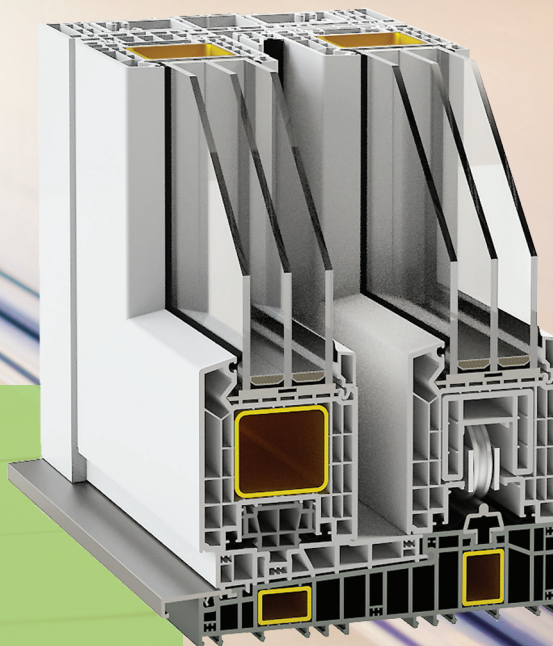

5 komór

profil skrzydła o szerokości 85 mm

Decco **HST**

NAJNIŻSZE SKRZYDŁO HST

- więcej światła
- architektura bez barier

decco[®]
E X T R U S I O N

www.decco.eu

DECCO HST 100 Standard

wysokie
skrzydło

możliwość stworzenia
większych konstrukcji

energooszczędne zestawy
szybowe o grubości do 54 mm

Wysokość skrzydła 100 mm
Maksymalny ciężar skrzydła 400 kg
Maksymalna wysokość konstrukcji 2,83 m
Wysokość szyny 5 lub 13 mm

DECCO HST 83 Panoramico

Wysokość skrzydła 83 mm
Maksymalny ciężar skrzydła 300 kg
Maksymalna wysokość konstrukcji 2,73 m
Wysokość szyny 5 mm

▼
najniższe skrzydło
na rynku

☀
więcej
światła

✍
wizualna lekkość
konstrukcji

🍃
energooszczędne zestawy
szybowe o grubości do 54 mm

ARCHITEKTURA BEZ BARIER

Profil dostępny w szerokiej palecie oklein kolorowych i drewnopodobnych

STANDARD

Coal Grey 5003

Golden Oak 08

Nut 05

Polish Pine 68